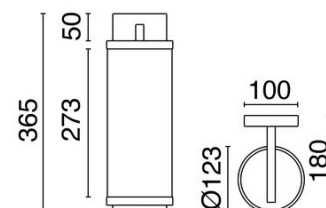

FUENTES DE LUZ

LED Bulb	
Potencia de la fuente de luz	18 W
Lámpara incluida	No

HACES DE LUZ

Haz	Difusa
-----	--------

DATOS TÉCNICOS

Dimensiones	Altura x Profundidad x Anchura (mm): 360 x 180 x 123
IP	IP20
Clase eléctrica	Clase I
Frecuencia	50/60 Hz
Voltaje de entrada	110-240V AC V